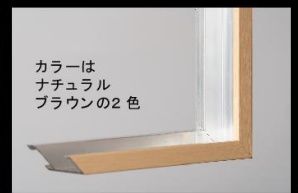

ニールセン 117型

木目調の
カッティングシートが
貼られています

117型アルミフレーム
2mmアクリル
木製中サン9mm
作品
ブラック・シルバーございます。

撮影者：田原敦 / アシスタント：松本徳延

マットスペーサー
3mm厚マット
4mm高

カラーは
ナチュラル
ブラウンの2色

撮影者：あじふらい

極

紀州

金丸真株式会社
kanamarushin
line up
製品案内

匠

撮影者：酒井隆一郎

各製品のほか詳細が掲載しています当社ホームページをご覧ください <http://www.kanamarushin.co.jp>

マトツスペーサー付き企画品	2 L	A 4	A 3
極	¥2,160	¥3,960	¥6,160

販売フレーム	12型			33型			117型			紀州楕			極			匠		
	形状	ガラス付	アクリル付	なし	ガラス付	アクリル付	なし	木目調アクリル付	中サン	ガラス付	アクリル付	なし	ガラス付	アクリル付	なし	アクリル付	黄袋	
8×10 <203×254>	¥4,070	¥4,400	¥3,950	¥4,070	¥4,400	¥4,290	¥4,620	¥4,180	¥5,500	¥1,100	¥3,920	¥4,180	¥3,740	¥3,300	¥3,630	¥3,190	¥5,900	+¥1,100
11×14 <279×356>	¥5,610	¥6,050	¥5,390	¥5,610	¥6,050	¥6,160	¥6,490	¥5,830	¥7,800	¥1,480	¥5,500	¥5,830	¥5,170	¥4,620	¥5,060	¥4,400	¥7,950	+¥1,100
12×15 <305×381>	¥6,160	¥6,710	¥5,830	¥6,160	¥6,710	¥6,600	¥7,040	¥6,270	¥8,500	¥1,650	¥6,050	¥6,490	¥5,720	¥5,170	¥5,500	¥4,840	—	+¥1,100
14×17 <356×432>	¥6,600	¥7,260	¥6,490	¥6,600	¥7,260	¥7,150	¥7,700	¥6,820	¥9,240	¥1,950	¥6,490	¥7,040	¥6,160	¥5,500	¥6,050	¥5,170	¥9,700	+¥1,155
16×20 <406×508>	¥8,470	¥9,130	¥7,700	¥8,470	¥9,130	¥9,020	¥9,790	¥8,140	¥11,700	¥2,200	¥8,140	¥8,910	¥7,260	¥6,930	¥7,700	¥6,270	¥13,200	+¥1,250
18×22 <457×559>	¥9,130	¥10,450	¥8,350	¥9,130	¥10,450	¥9,790	¥11,000	¥8,800	¥13,200	¥2,500	¥8,800	¥10,120	¥7,920	¥7,370	¥8,580	¥6,600	—	+¥1,600
20×24 <508×610>	¥10,450	¥11,770	¥9,570	¥10,450	¥11,770	¥11,110	¥12,540	¥10,010	¥15,000	¥2,970	¥10,120	¥11,440	¥9,020	¥8,470	¥9,790	¥7,590	¥16,500	+¥1,750
22×28 <559×711>	¥12,210	¥13,860	¥10,780	¥12,210	¥13,860	¥12,540	¥14,520	¥11,660	¥17,500	¥3,190	¥11,880	¥13,420	¥10,120	¥9,900	¥11,440	¥8,470	—	+¥1,950
24×30 <610×762>	¥13,200	¥15,180	¥11,550	¥13,200	¥15,180	¥14,080	¥16,060	¥12,540	¥19,300	¥3,850	¥12,760	¥14,630	¥10,780	¥11,000	¥12,540	¥9,350	—	+¥2,000