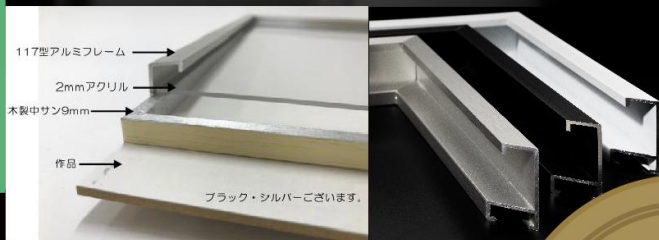

ニールセン117 中サン付き

新製品

極

アクリル +
マットスペーサー
付き

2 L・A 4・A 3
好評発売中

※オーダーサイズ
も承ります

撮影者：川代大輔

このマットスペーサーは、アクリル・マットスペーサー一体品（バックボーン）

ニールセン 117型

木目調の
カッティングシートが
貼られています

117型アルミフレーム
2mmアクリル
木製中サン9mm
作品
ブラック・シルバーございます。

撮影者：田原敦 / アシスタント：松本徳延

マットスペーサー
3mm厚マット
4mm高

カラーは
ナチュラル
ブラウンの2色

撮影者：あじふらい

極

紀州

金丸真株式会社
kanamarushin
line up
製品案内

匠

撮影者：酒井隆一郎

各製品のほか詳細が掲載しています当社ホームページをご覧ください <http://www.kanamarushin.co.jp>

マトツスペーサー付き企画品	2 L	A 4	A 3
極	¥2,160	¥3,960	¥6,160

販売フレーム	12型			33型			117型			紀州楕			極			匠		
	形状	ガラス付	アクリル付	なし	ガラス付	アクリル付	なし	木目調アクリル付	中サン	ガラス付	アクリル付	なし	ガラス付	アクリル付	なし	アクリル付	黄袋	
8×10 <203×254>	¥4,070	¥4,400	¥3,950	¥4,070	¥4,400	¥4,290	¥4,620	¥4,180	¥5,500	¥1,100	¥3,920	¥4,180	¥3,740	¥3,300	¥3,630	¥3,190	¥5,900	+¥1,100
11×14 <279×356>	¥5,610	¥6,050	¥5,390	¥5,610	¥6,050	¥6,160	¥6,490	¥5,830	¥7,800	¥1,480	¥5,500	¥5,830	¥5,170	¥4,620	¥5,060	¥4,400	¥7,950	+¥1,100
12×15 <305×381>	¥6,160	¥6,710	¥5,830	¥6,160	¥6,710	¥6,600	¥7,040	¥6,270	¥8,500	¥1,650	¥6,050	¥6,490	¥5,720	¥5,170	¥5,500	¥4,840	—	+¥1,100
14×17 <356×432>	¥6,600	¥7,260	¥6,490	¥6,600	¥7,260	¥7,150	¥7,700	¥6,820	¥9,240	¥1,950	¥6,490	¥7,040	¥6,160	¥5,500	¥6,050	¥5,170	¥9,700	+¥1,155
16×20 <406×508>	¥8,470	¥9,130	¥7,700	¥8,470	¥9,130	¥9,020	¥9,790	¥8,140	¥11,700	¥2,200	¥8,140	¥8,910	¥7,260	¥6,930	¥7,700	¥6,270	¥13,200	+¥1,250
18×22 <457×559>	¥9,130	¥10,450	¥8,350	¥9,130	¥10,450	¥9,790	¥11,000	¥8,800	¥13,200	¥2,500	¥8,800	¥10,120	¥7,920	¥7,370	¥8,580	¥6,600	—	+¥1,600
20×24 <508×610>	¥10,450	¥11,770	¥9,570	¥10,450	¥11,770	¥11,110	¥12,540	¥10,010	¥15,000	¥2,970	¥10,120	¥11,440	¥9,020	¥8,470	¥9,790	¥7,590	¥16,500	+¥1,750
22×28 <559×711>	¥12,210	¥13,860	¥10,780	¥12,210	¥13,860	¥12,540	¥14,520	¥11,660	¥17,500	¥3,190	¥11,880	¥13,420	¥10,120	¥9,900	¥11,440	¥8,470	—	+¥1,950
24×30 <610×762>	¥13,200	¥15,180	¥11,550	¥13,200	¥15,180	¥14,080	¥16,060	¥12,540	¥19,300	¥3,850	¥12,760	¥14,630	¥10,780	¥11,000	¥12,540	¥9,350	—	+¥2,000