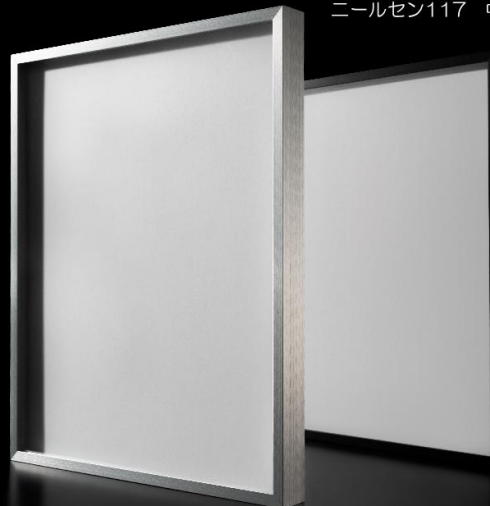

ニールセン117 中サン付き

新製品

極

アクリル +
マットスペーサー
付き

2 L・A 4・A 3
好評発売中

※オーダーサイズ
も承ります

撮影者：川代大輔

このマットスペーサーは、アクリル・マットスペーサー一体品（バックボーン）

ニールセン 117型

木目調の
カッティングシートが
貼られています

117型アルミフレーム
2mmアクリル
木製中サン9mm
作品
ブラック・シルバーございます。

撮影者：田原敦 / アシスタント：松本徳延

マットスペーサー
3mm厚マット
4mm高

カラーは
ナチュラル
ブラウンの2色

撮影者：あじふらい

極

紀州

金丸真株式会社
kanamarushin
line up
製品案内

匠

撮影者：酒井隆一郎

各製品のほか詳細が掲載しています当社ホームページをご覧ください <http://www.kanamarushin.co.jp>

マトツスペーサー付き企画品	2 L	A 4	A 3
極	¥2,160	¥3,960	¥6,160

販売フレーム	12型			33型			117型			紀州楕			極			匠		
	形状	ガラス付	アクリル付	なし	ガラス付	アクリル付	なし	木目調アクリル付	中サン	ガラス付	アクリル付	なし	ガラス付	アクリル付	なし	アクリル付	黄袋	
8×10 <203×254>	¥4,070	¥4,400	¥3,950	¥4,070	¥4,400	¥4,290	¥4,620	¥4,180	¥5,500	¥1,100	¥3,920	¥4,180	¥3,740	¥3,300	¥3,630	¥3,190	¥5,900	+¥1,100
11×14 <279×356>	¥5,610	¥6,050	¥5,390	¥5,610	¥6,050	¥6,160	¥6,490	¥5,830	¥7,800	¥1,480	¥5,500	¥5,830	¥5,170	¥4,620	¥5,060	¥4,400	¥7,950	+¥1,100
12×15 <305×381>	¥6,160	¥6,710	¥5,830	¥6,160	¥6,710	¥6,600	¥7,040	¥6,270	¥8,500	¥1,650	¥6,050	¥6,490	¥5,720	¥5,170	¥5,500	¥4,840	—	+¥1,100
14×17 <356×432>	¥6,600	¥7,260	¥6,490	¥6,600	¥7,260	¥7,150	¥7,700	¥6,820	¥9,240	¥1,950	¥6,490	¥7,040	¥6,160	¥5,500	¥6,050	¥5,170	¥9,700	+¥1,155
16×20 <406×508>	¥8,470	¥9,130	¥7,700	¥8,470	¥9,130	¥9,020	¥9,790	¥8,140	¥11,700	¥2,200	¥8,140	¥8,910	¥7,260	¥6,930	¥7,700	¥6,270	¥13,200	+¥1,250
18×22 <457×559>	¥9,130	¥10,450	¥8,350	¥9,130	¥10,450	¥9,790	¥11,000	¥8,800	¥13,200	¥2,500	¥8,800	¥10,120	¥7,920	¥7,370	¥8,580	¥6,600	—	+¥1,600
20×24 <508×610>	¥10,450	¥11,770	¥9,570	¥10,450	¥11,770	¥11,110	¥12,540	¥10,010	¥15,000	¥2,970	¥10,120	¥11,440	¥9,020	¥8,470	¥9,790	¥7,590	¥16,500	+¥1,750
22×28 <559×711>	¥12,210	¥13,860	¥10,780	¥12,210	¥13,860	¥12,540	¥14,520	¥11,660	¥17,500	¥3,190	¥11,880	¥13,420	¥10,120	¥9,900	¥11,440	¥8,470	—	+¥1,950
24×30 <610×762>	¥13,200	¥15,180	¥11,550	¥13,200	¥15,180	¥14,080	¥16,060	¥12,540	¥19,300	¥3,850	¥12,760	¥14,630	¥10,780	¥11,000	¥12,540	¥9,350	—	+¥2,000