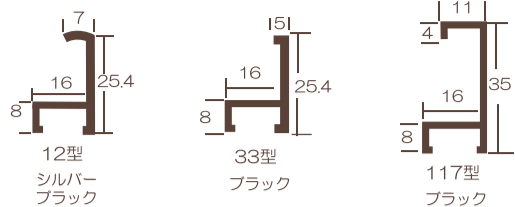

レンタルフレーム形状

*その他フレームはホームページをご覧ください

レンタルフレーム・ポリウムディスカウント
(同型・同色・同サイズの場合)

10枚 → 5%OFF	40枚 → 20%OFF
20枚 → 10%OFF	50枚 → 25%OFF
30枚 → 15%OFF	60枚 → 30%OFF

更に! マットとレンタルフレームをセットでご注文いただきますと
マット代10%OFF

レンタルフレーム取扱い商品表

	12型 シルバー	33型 ブラック	117型 ブラック
8×10	—	¥650	—
11×14	¥880	¥1,100	¥1,100
12×15	—	¥1,100	—
14×17	¥1,080	¥1,400	¥1,400
16×20	¥1,300	¥1,650	¥1,650
18×22	¥1,300	—	¥1,650
20×24	¥1,300	—	¥1,650
22×28	—	—	—
24×30	¥1,950	—	¥2,500