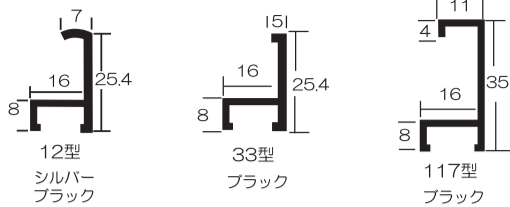

レンタルフレーム形状

*その他フレームはホームページをご覧ください

レンタルフレーム・ボリュームディスカウント
(同型・同色・同サイズの場合)

10枚 → 5%OFF	40枚 → 20%OFF
20枚 → 10%OFF	50枚 → 25%OFF
30枚 → 15%OFF	60枚 → 30%OFF

更に! マットとレンタルフレームをセットでご注文いただきますと
マット代10%OFF

レンタルフレーム取扱い商品表

	12型 シルバー	12型 ブラック	33型 ブラック	117型 ブラック
8×10	—	—	¥630	—
11×14	¥840	—	¥1,090	¥1,090
12×15	—	—	¥1,090	—
14×17	¥1,050	—	¥1,360	¥1,360
16×20	¥1,260	—	¥1,630	¥1,630
18×22	¥1,260	—	—	¥1,630
20×24	¥1,260	—	—	¥1,630
22×28	—	—	—	—
24×30	¥1,890	—	—	¥2,450